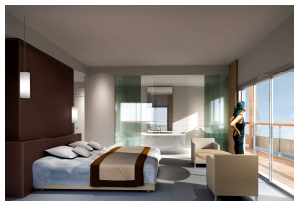

HOTELYS MARCAS : SIMMONS, TRECA, DUNLOPILLO